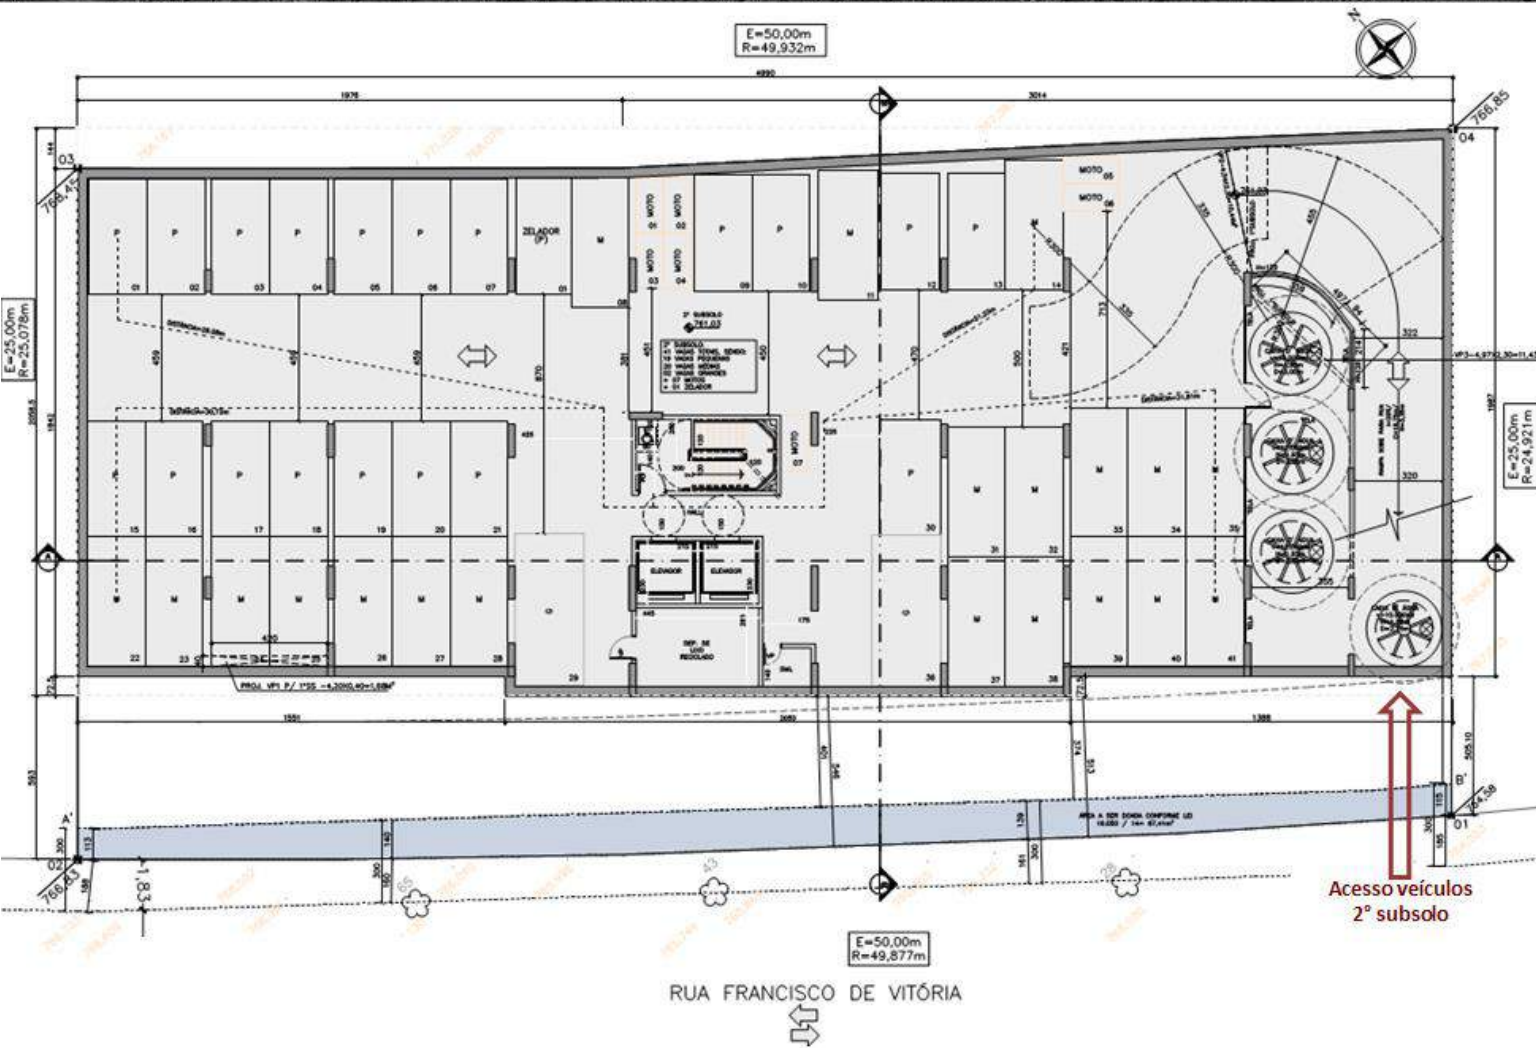

you,klabin

2º subsolo