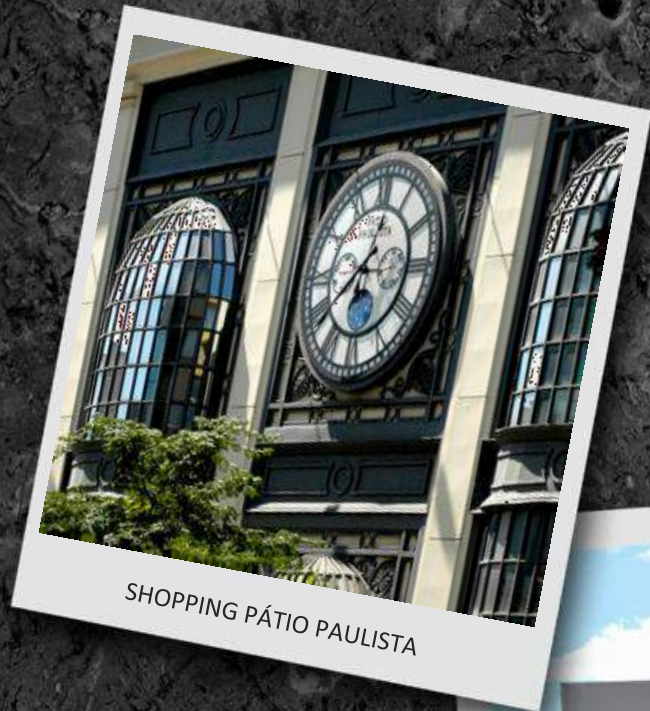

PRAÇA GIORDANO BRUNO

**10 MIN**

PARQUE ACLIMAÇÃO

you,klabin

SERVIÇOS E  
COMÉRCIO

SHOPPING PÁTIO PAULISTA

ST MARCHE

LEROY MERLIN