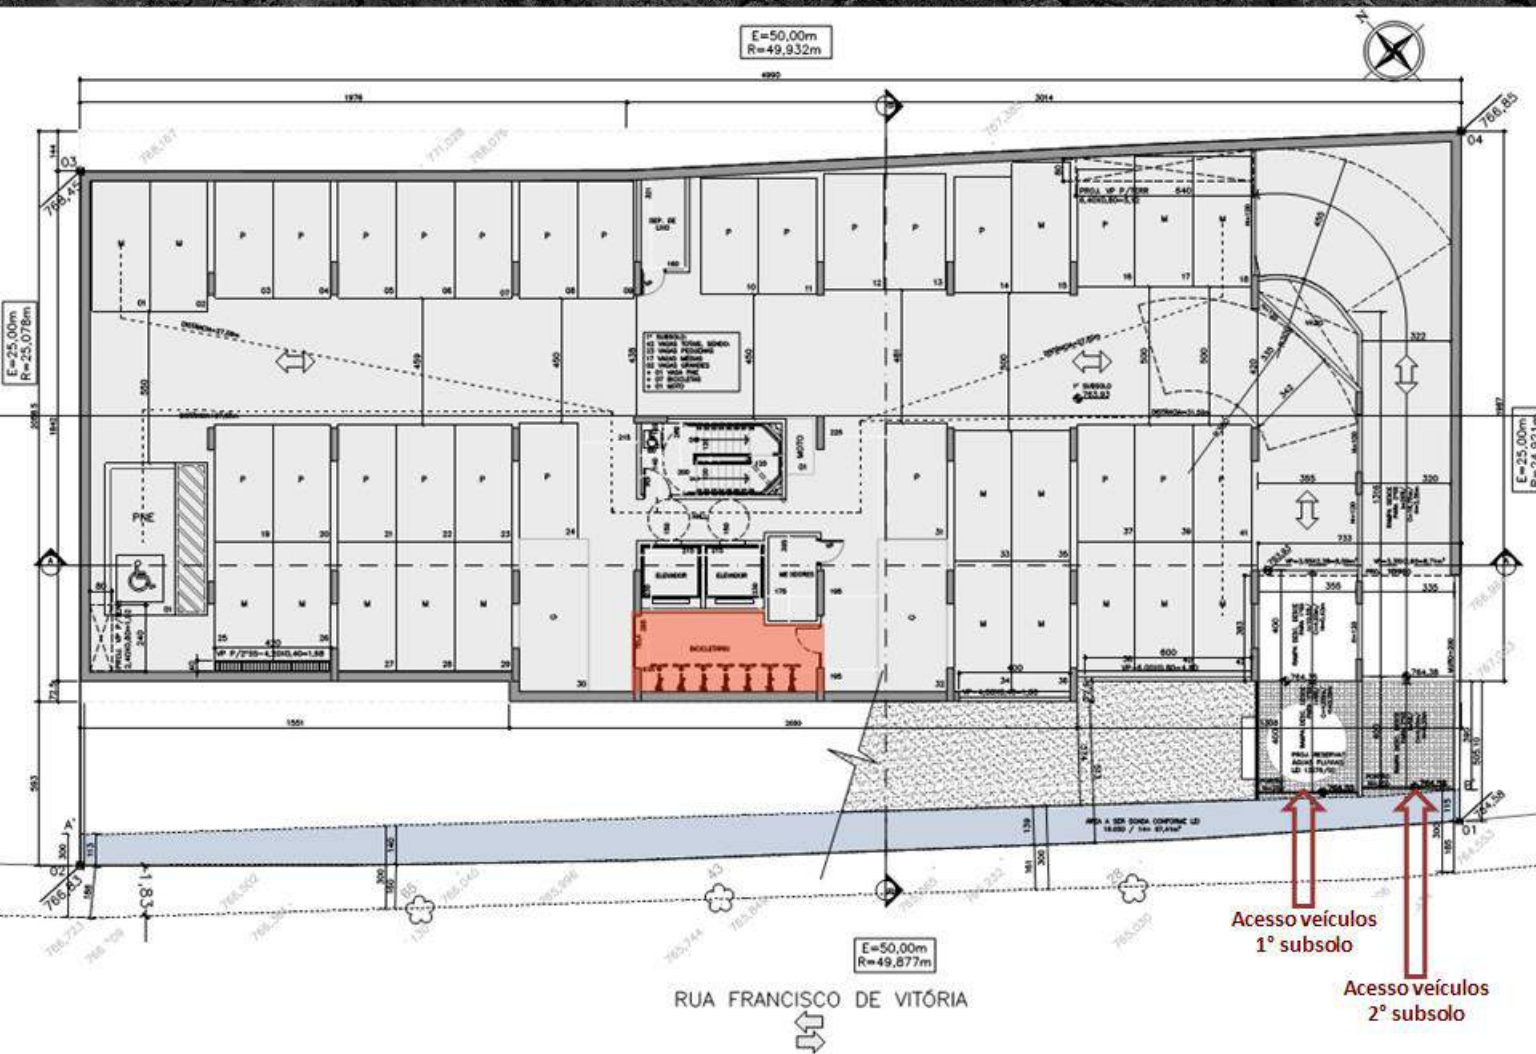

Bicicletário